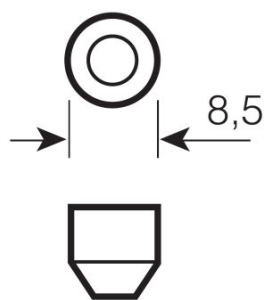

Характеристики продукта

- Оригинальные запасные части

Данные о продуктовой линейке

Base

Base

Данные о продуктовой линейке

Technical data

Описание продукта	Электрические параметры					Фотометрические данные		Размеры и вес
	Мощность на входе	Номинальное напряжение	Номинальная мощность	Допустимое отклонение входной мощности	Тестовое напряжение	Световой поток	Допуск по отклонению светового потока	Длина
6418	5 Вт	12,0 В	5,00 Вт	±10 %	13,5 В	45 лм	±20 %	36,0 mm
6411	10 Вт	12,0 В	10,00 Вт	±10 %	13,5 В	100 лм ¹⁾	±30 %	41,0 mm
6413	5 Вт	12,0 В	5,00 Вт	±10 %	13,5 В	45 лм	±20 %	41,0 mm
6428	3,5 Вт	12,0 В	3,00 Вт	±10 %	13,5 В	29 лм	±20 %	28,0 mm
6438	10 Вт	12,0 В	10,00 Вт	±10 %	13,5 В	120 лм	±25 %	31,0 mm
6461	10 Вт	12,0 В	10,00 Вт	±10 %	13,5 В	105 лм	±20 %	36,0 mm
-	6 Вт	12,0 В	6,00 Вт	±10 %	13,5 В	85 лм	±20 %	36,0 mm

Описание продукта	Диаметр	Срок службы		Дополнительные данные	Сертификаты и Стандарты	Классификация
		Продолжительность жизни ВЗ	Срок службы Тс	Цоколь	ECE-категория	Номер заказа
6418	11,0 mm	1000 h	2000 h	SV8.5-8	C5W	6418 5W 12V SV8
6411	11,0 mm	500 h	1000 h	SV8.5-8		6411 10W 12V SV
6413	11,0 mm	1000 h	2000 h	SV8.5-8	-	6413 5W 12V SV8
6428	8 mm	600 h	1200 h	SV7-8	-	6428 3W 12V SV7
6438	10,0 mm	500 h	1000 h	SV8.5-8		6438 10W 12V SV
6461	11,0 mm	600 h	1200 h	SV8.5-8	-	6461 10W 12V SV
-	11,0 mm	350 h	600 h	SV8.5-8	-	6486X 6W 12V SV